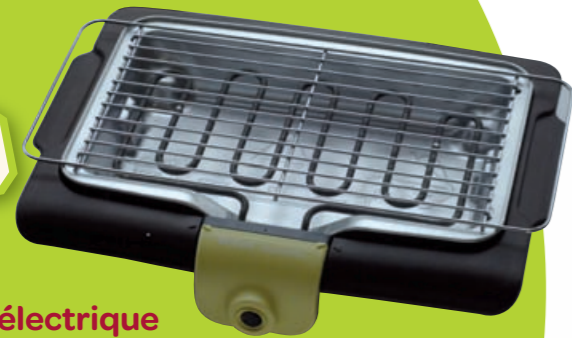

1

Barbecue électrique
2100 W - TEFAL

2

Matelas gonflable
Grande dimensions (157x203x47 cm)
Très confortable
Gonfleur 220 Volts incorporé
Temps de gonflage 4min

9

Set de manucure et pédicure
25 accessoires
Piles non fournies