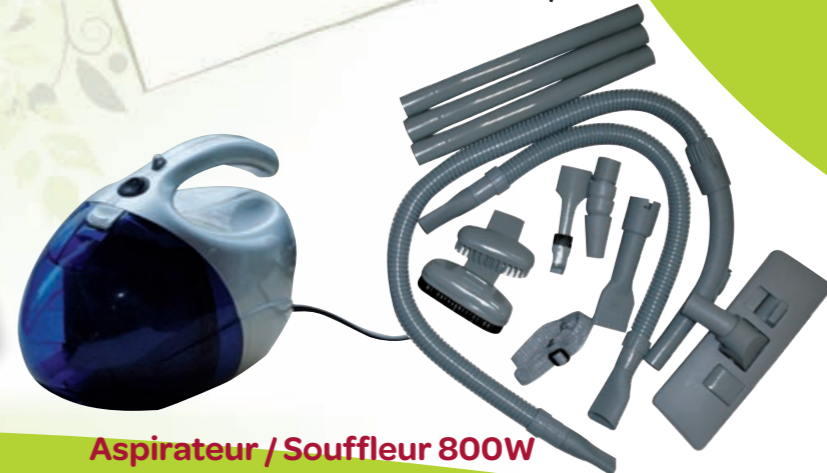

Cafetière 1,25 litres Seb
Inox / Noire

Aspirateur / Souffleur 800W
Livré avec nombreux accessoires d'aspiration,
de soufflage et de gonflage